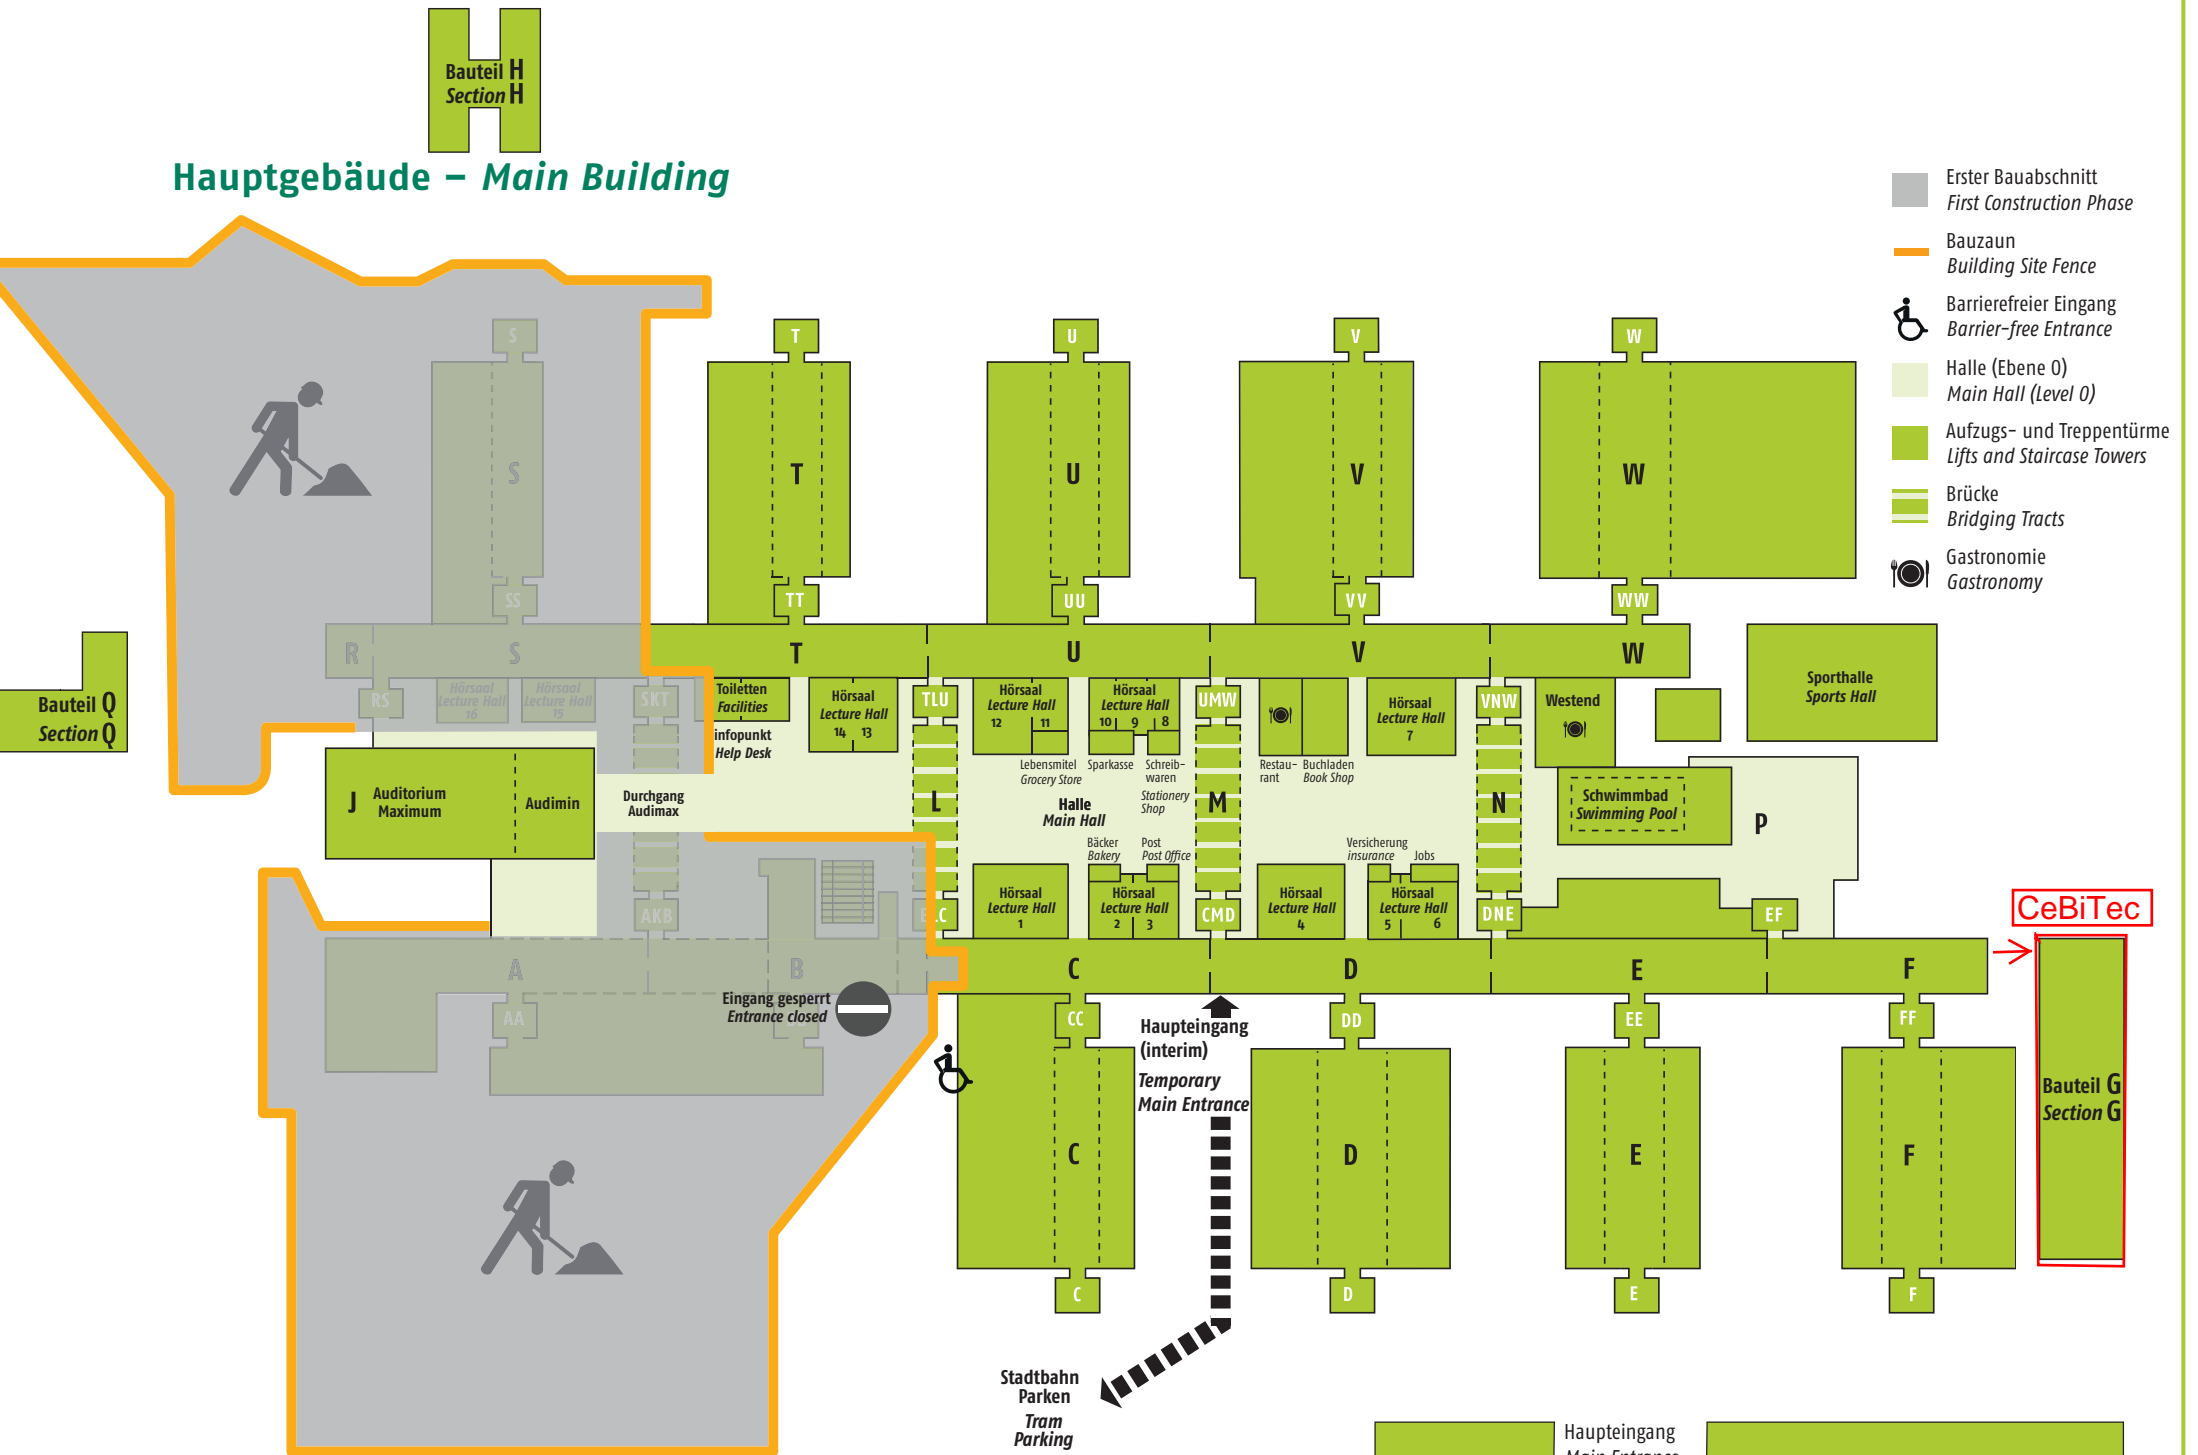

Geländeplan – Campus Map

Zeichenerklärung

- |  |   |
|--|---|
| <b>Analyse</b> Straßen, Wege, Plätze<br><i>Streets, Paths, Places</i>                    | 7 Neubau Experimentalphysik<br><i>New Extension Experimental Physics</i><br>Bezug Anfang 2015<br>Konsequenz 43          |
| -(H)- Straßenbahn Linie 4<br><i>Tram Line No 4</i>                                       | 8 Finnbahn<br><i>Running Track</i>  |
| ■ Studentenwohnheime/<br>Hochschulnahes Wohnen<br><i>Student Accommodation</i>           | 9 Bauteil Q<br><i>Section Q</i><br>Ausstrahlung 1   |
| (P) Parkplätze<br><i>Parking</i>   | 10 Laborschule,<br>Oberstufenkolleg<br>Universitätsstraße 21 u. 23  |
| 1 CITEC<br><i>Inspiration 1</i>  | 11 Blue Box<br>Morgenbreede   |
| 2 Gebäude X<br><i>Building X</i><br>Universitätsstraße 24                                | 12 Bauteil H<br><i>Section H</i><br>Morgenbreede 39   |
| 3 CeBiTec<br><i>Center for Biotechnology</i><br>Universitätsstraße 27                    | 13 Internationales Begegnungszentrum<br>(IBZ)<br><i>International Guest House</i><br>Morgenbreede 35                    |
| 4 Sportanlagen<br><i>Sports Centre</i>   | 14 Kitas des Studentenwerks<br><i>Day Nursery</i><br>Konsequenz 37 u. 41  |
| 5 Biotechnikum<br><i>Bioenergy Research Facility</i>                                     | 15 Zentrum für interdisziplinäre Forschung<br>(ZiF)<br><i>Center for Interdisciplinary Research (ZiF)</i><br>Methoden 1 |
| 6 Biologie, Verhaltensforschung<br><i>Behavioural Biology Bielefeld</i><br>Konsequenz 45 |   |

Hauptgebäude – Main Building

Personen- und Einrichtungsverzeichnis  
Directory of Staff and Departments

[www.uni-bielefeld.de/pevz](http://www.uni-bielefeld.de/pevz)

Haupteingang:	Ebene 01	Main Entrance:	level 01
Halle:	Ebene 0	Main Hall:	level 0
Hörsäle:	Ebene 0	Lecture Halls:	level 0
Bibliothek:	Ebene 1	Library:	level 1
Seminarräume:	Ebene 2	Seminar Rooms:	level 2