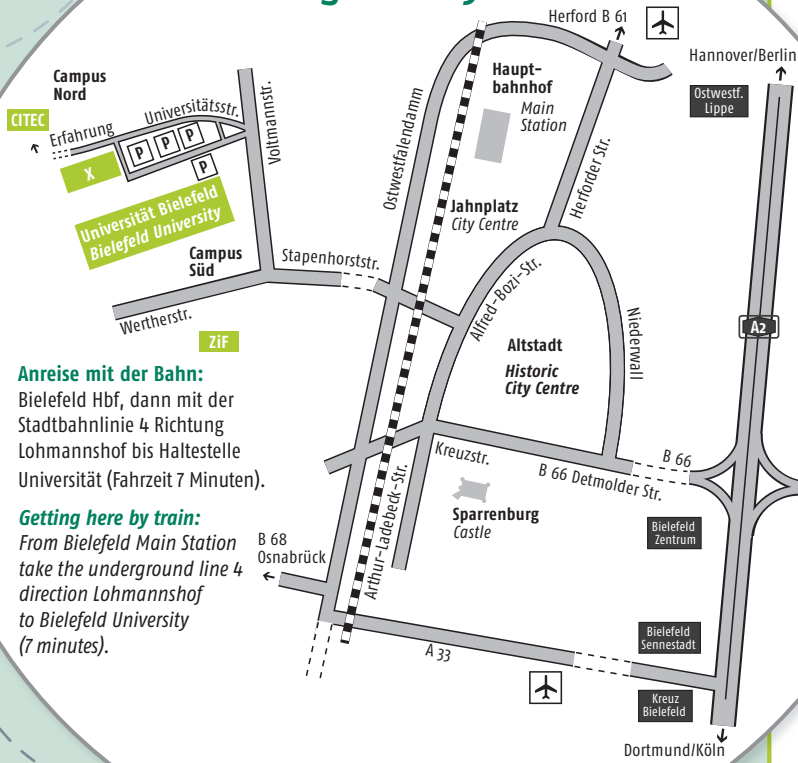

Geländeplan – Campus Map

Zeichenerklärung

- |  |   |
|--|---|
| <b>Analyse</b> Straßen, Wege, Plätze<br><i>Streets, Paths, Places</i>                    | 7 Neubau Experimentalphysik<br><i>New Extension Experimental Physics</i><br>Bezug Anfang 2015<br>Konsequenz 43          |
| -(H)- Straßenbahn Linie 4<br><i>Tram Line No 4</i>                                       | 8 Finnbahn<br><i>Running Track</i>  |
| ■ Studentenwohnheime/<br>Hochschulnahes Wohnen<br><i>Student Accommodation</i>           | 9 Bauteil Q<br><i>Section Q</i><br>Ausstrahlung 1   |
| (P) Parkplätze<br><i>Parking</i>   | 10 Laborschule,<br>Oberstufenkolleg<br>Universitätsstraße 21 u. 23  |
| 1 CITEC<br><i>Inspiration 1</i>  | 11 Blue Box<br>Morgenbreede   |
| 2 Gebäude X<br><i>Building X</i><br>Universitätsstraße 24                                | 12 Bauteil H<br><i>Section H</i><br>Morgenbreede 39   |
| 3 CeBiTec<br><i>Center for Biotechnology</i><br>Universitätsstraße 27                    | 13 Internationales Begegnungszentrum<br>(IBZ)<br><i>International Guest House</i><br>Morgenbreede 35                    |
| 4 Sportanlagen<br><i>Sports Centre</i>   | 14 Kitas des Studentenwerks<br><i>Day Nursery</i><br>Konsequenz 37 u. 41  |
| 5 Biotechnikum<br><i>Bioenergy Research Facility</i>                                     | 15 Zentrum für interdisziplinäre Forschung<br>(ZiF)<br><i>Center for Interdisciplinary Research (ZiF)</i><br>Methoden 1 |
| 6 Biologie, Verhaltensforschung<br><i>Behavioural Biology Bielefeld</i><br>Konsequenz 45 |   |

Anreise mit dem Auto  
Getting here by car

**Anreise mit der Bahn:**  
Bielefeld Hbf, dann mit der  
Stadtbahnlinie 4 Richtung  
Lohmannshof bis Haltestelle  
Universität (Fahrzeit 7 Minuten).

**Getting here by train:**  
From Bielefeld Main Station  
take the underground line 4  
direction Lohmannshof  
to Bielefeld University  
(7 minutes).